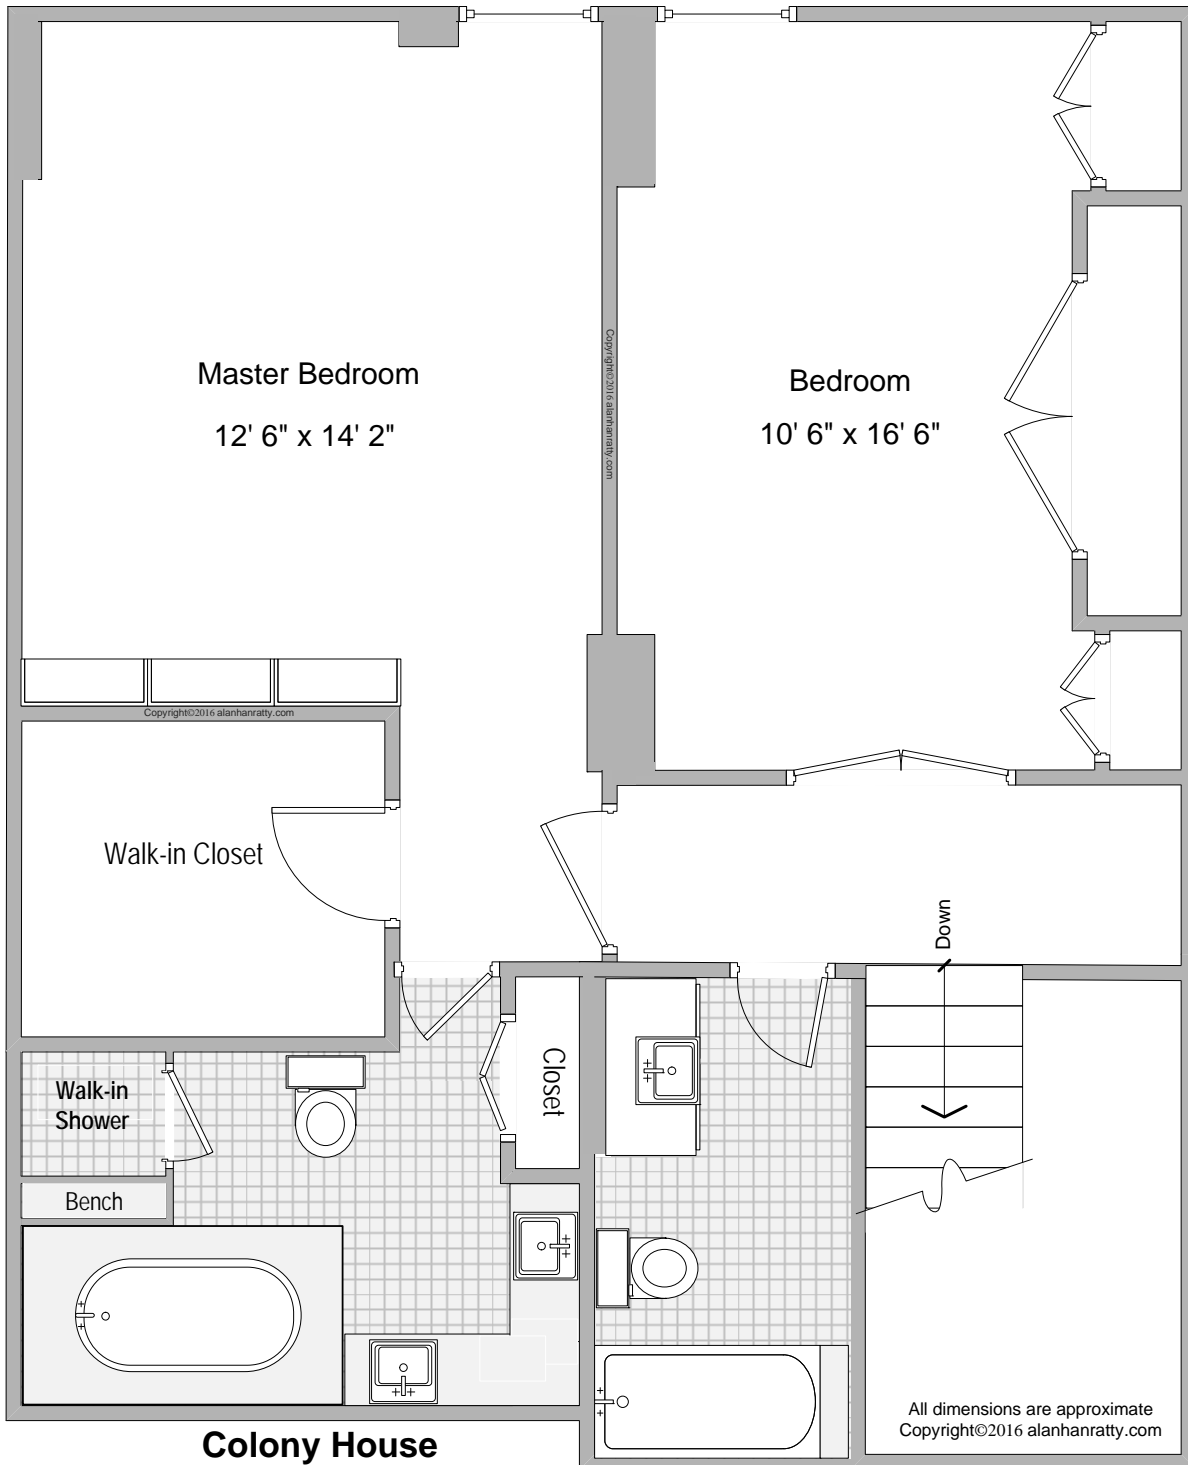

**Colony House**  
**145 15<sup>th</sup> Street NE, #635**  
**Atlanta, GA 30309**

**Alan Hanratty**  
**Re/Max Metro Atlanta Cityside**  
**404.846.0000**  
**Alan@MetroExpert.com**

**Main Level**

**Colony House**  
**145 15<sup>th</sup> Street NE, #635**  
**Atlanta, GA 30309**